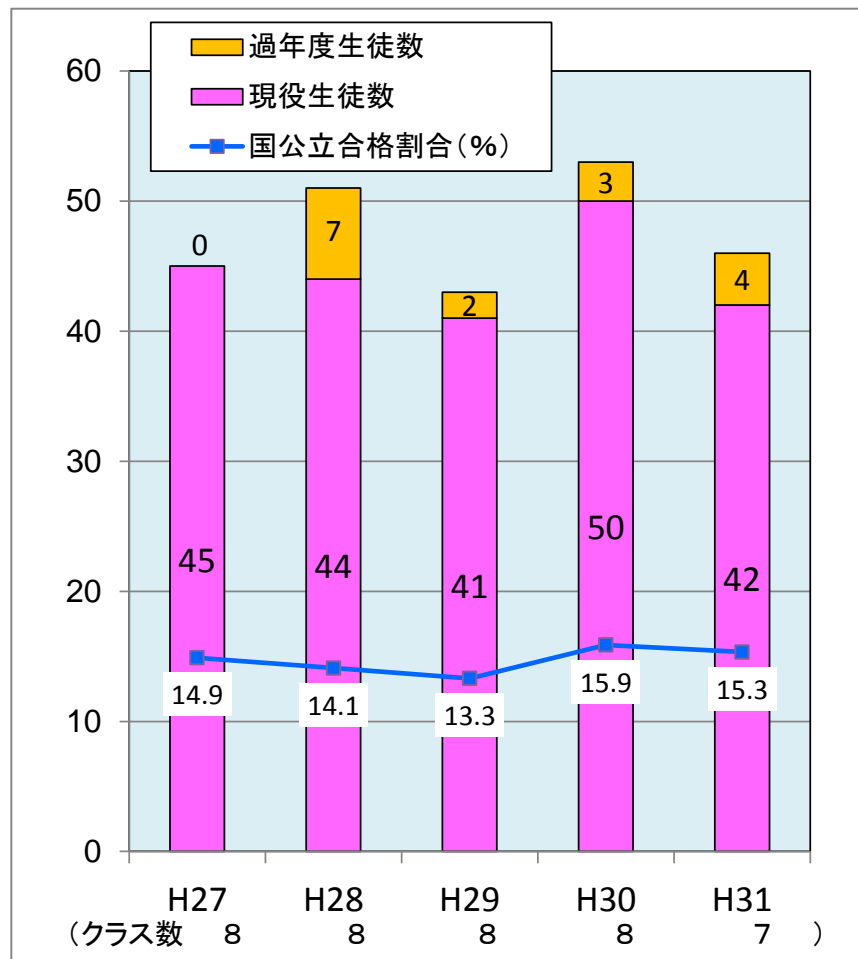

平成31年度入試 主な大学等の合格状況

大学名		合格者数		
		現役	過年度	合計
国立大学	筑波大学	1		1
	岡山大学	1		1
	広島大学	4		4
	山口大学	6		6
	島根大学	2		2
	愛媛大学	4	1	5
	高知大学	1	1	2
	福岡教育大学	1		1
公立大学	県立広島大学	8		8
	広島市立大学	6		6
	尾道市立大学	1		1
	福山市立大学	1		1
	都留文科大学	1		1
	山口県立大学	1	1	2
	下関市立大学	1		1
	北九州市立大学	2	1	3
	名桜大学	1		1
合計		42	4	46

国公立大学合格状況推移（過去5年間）

私立大学	現役合格数
広島修道大学	139
安田女子大学	75
広島工業大学	69
広島経済大学	60
広島文教大学	30
広島国際大学	24
比治山大学	23
広島女学院大学	12
広島文化学園大学	9
広島都市学園大学	7
日本赤十字広島看護大学	3
広島国際学院大学	3
福山大学	3
福山平成大学	3
エリザベト音楽大学	1
明治大学	4
日本薬科大学	1
中央学院大学	1
桜美林大学	1
学習院大学	1
国土館大学	1
創価大学	9
東海大学	1
日本大学	1
京都産業大学	1
京都橘大学	3
立命館大学	2
龍谷大学	3
桃山学院大学	1
藍野大学	1
神戸女子大学	1
岡山理科大学	3
吉備国際大学	1
就実大学	2
環太平洋大学	1
徳島文理大学	1
久留米大学	1
福岡大学	2
立命館アジア太平洋大学	3
南九州大学	2
合 計	509