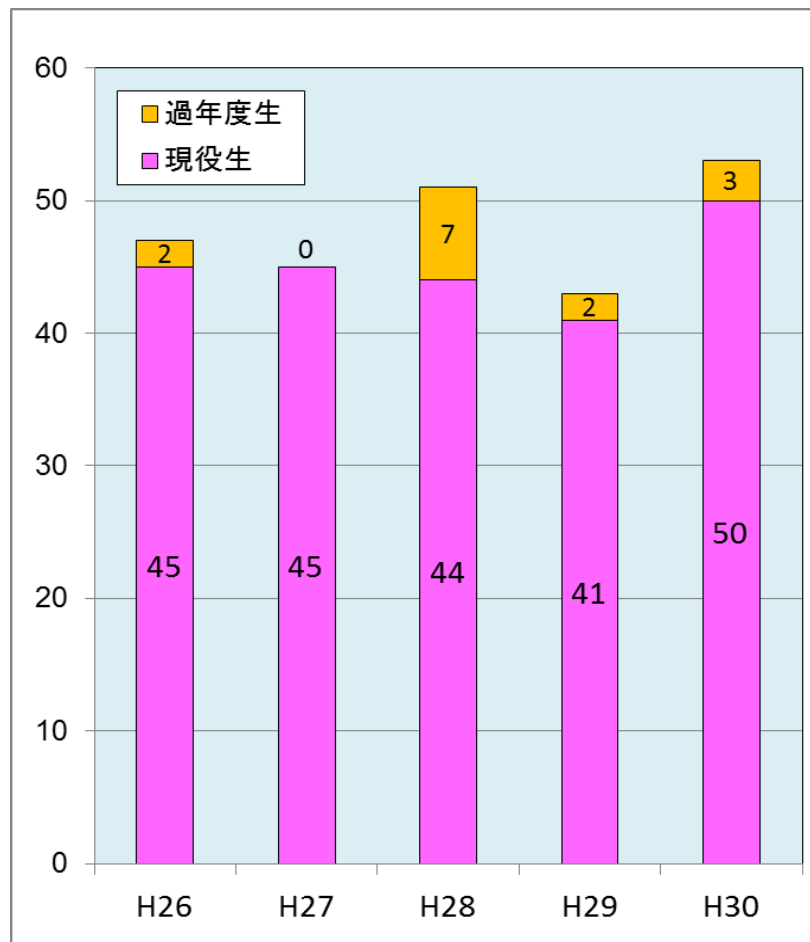

平成30年度入試 主な大学等の合格状況

大学名		合格者数		
		現役	過年度	合計
国立大学	広島大学	5		5
	山口大学	5	1	6
	島根大学	1		1
	香川大学	1	1	2
	高知大学	1		1
	鹿屋体育大学	1		1
	琉球大学	1		1
公立大学	県立広島大学	12		12
	広島市立大学	5		5
	福山市立大学	2		2
	兵庫県立大学	1		1
	鳥取環境大学	1		1
	島根県立大学	1		1
	山口県立大学	2		2
	山口東京理科大学	2		2
	下関市立大学	7		7
	北九州市立大学	1	1	2
	名桜大学	1		1
	合計		50	3

国公立大学合格者数推移（過去5年間）

私立大学	現役合格数
広島修道大学	117
安田女子大学	66
比治山大学	23
広島経済大学	37
広島工業大学	68
広島国際大学	13
広島国際学院大学	7
広島女学院大学	29
広島都市学園大学	6
広島文化学園大学	5
広島文教女子大学	35
近畿大学	3
日本赤十字広島看護大学	3
エリザベト音楽大学	1
福山大学	5
福山平成大学	1
明治大学	1
日本大学	1
東海大学	1
創価大学	6
帝京大学	2
駒澤大学	2
大正大学	3
大東文化大学	1
桜美林大学	1
日本獣医生命科学大学	1
恵泉女学園大学	1
日本福祉大学	5
同志社大学	2
立命館大学	2
龍谷大学	1
京都外国語大学	1
京都橘大学	1
京都美術工芸大学	1
明治国際医療大学	1
関西外国語大学	2
大阪経済大学	2
大阪芸術大学	1
大阪産業大学	1
大阪歯科大学	1
大阪人間科学大学	1
梅花女子大学	1
桃山学院大学	1
神戸女子大学	2
岡山理科大学	7
川崎医療福祉大学	1
吉備国際大学	2
倉敷芸術科学大学	2
就実大学	1
環太平洋大学	1
東亜大学	1
松山大学	2
西南学院大学	1
日本経済大学	1
福岡大学	4
合 計	488