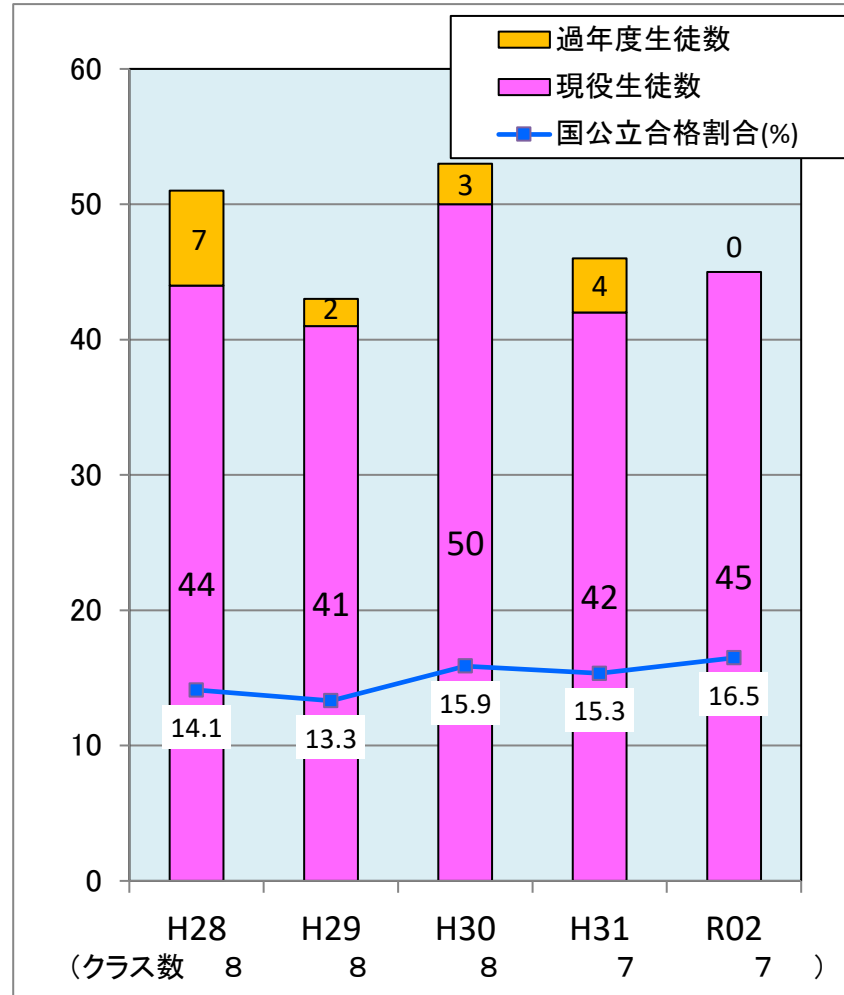

# 令和2年度入試 主な大学等の合格状況

大学名		合格者数		
		現役	過年度	合計
国立大学	大阪大学	1	0	1
	広島大学	3	0	3
	島根大学	1	0	1
	香川大学	1	0	1
	徳島大学	1	0	1
	愛媛大学	6	0	6
	福岡教育大学	1	0	1
公立大学	県立広島大学	5	0	5
	広島市立大学	9	0	9
	尾道市立大学	2	0	2
	福山市立大学	2	0	2
	鳥取環境大学	1	0	1
	島根県立大学	3	0	3
	山口県立大学	2	0	2
	山口東京理科大学	1	0	1
	下関市立大学	1	0	1
	高知県立大学	1	0	1
	高知工科大学	1	0	1
	北九州市立大学	1	0	1
	長崎県立大学	1	0	1
	宮崎公立大学	1	0	1
	<b>合計</b>	<b>45</b>	<b>0</b>	<b>45</b>

国公立大学合格状況推移（過去5年間）

私立大学	現役合格数
広島修道大学	161
広島工業大学	87
安田女子大学	61
広島経済大学	46
比治山大学	40
広島文教大学	38
広島国際大学	28
広島女学院大学	17
広島文化学園大学	10
福山大学	7
近畿大学	7
広島都市学園大学	5
日本赤十字広島看護大学	3
福山平成大学	2
エリザベト音楽大学	1
福岡大学	9
神戸女子大学	4
川崎医療福祉大学	4
関西学院大学	3
桜美林大学	2
岡山理科大学	2
九州産業大学	2
西南学院大学	2
久留米大学	2
大正大学	1
ヤマザキ動物看護大学	1
京都造形芸術大学	1
大阪商業大学	1
関西福祉科学大学	1
桃山学院大学	1
神戸国際大学	1
流通科学大学	1
吉備国際大学	1
梅光学院大学	1
福岡女学院大学	1
<b>合 計</b>	<b>554</b>